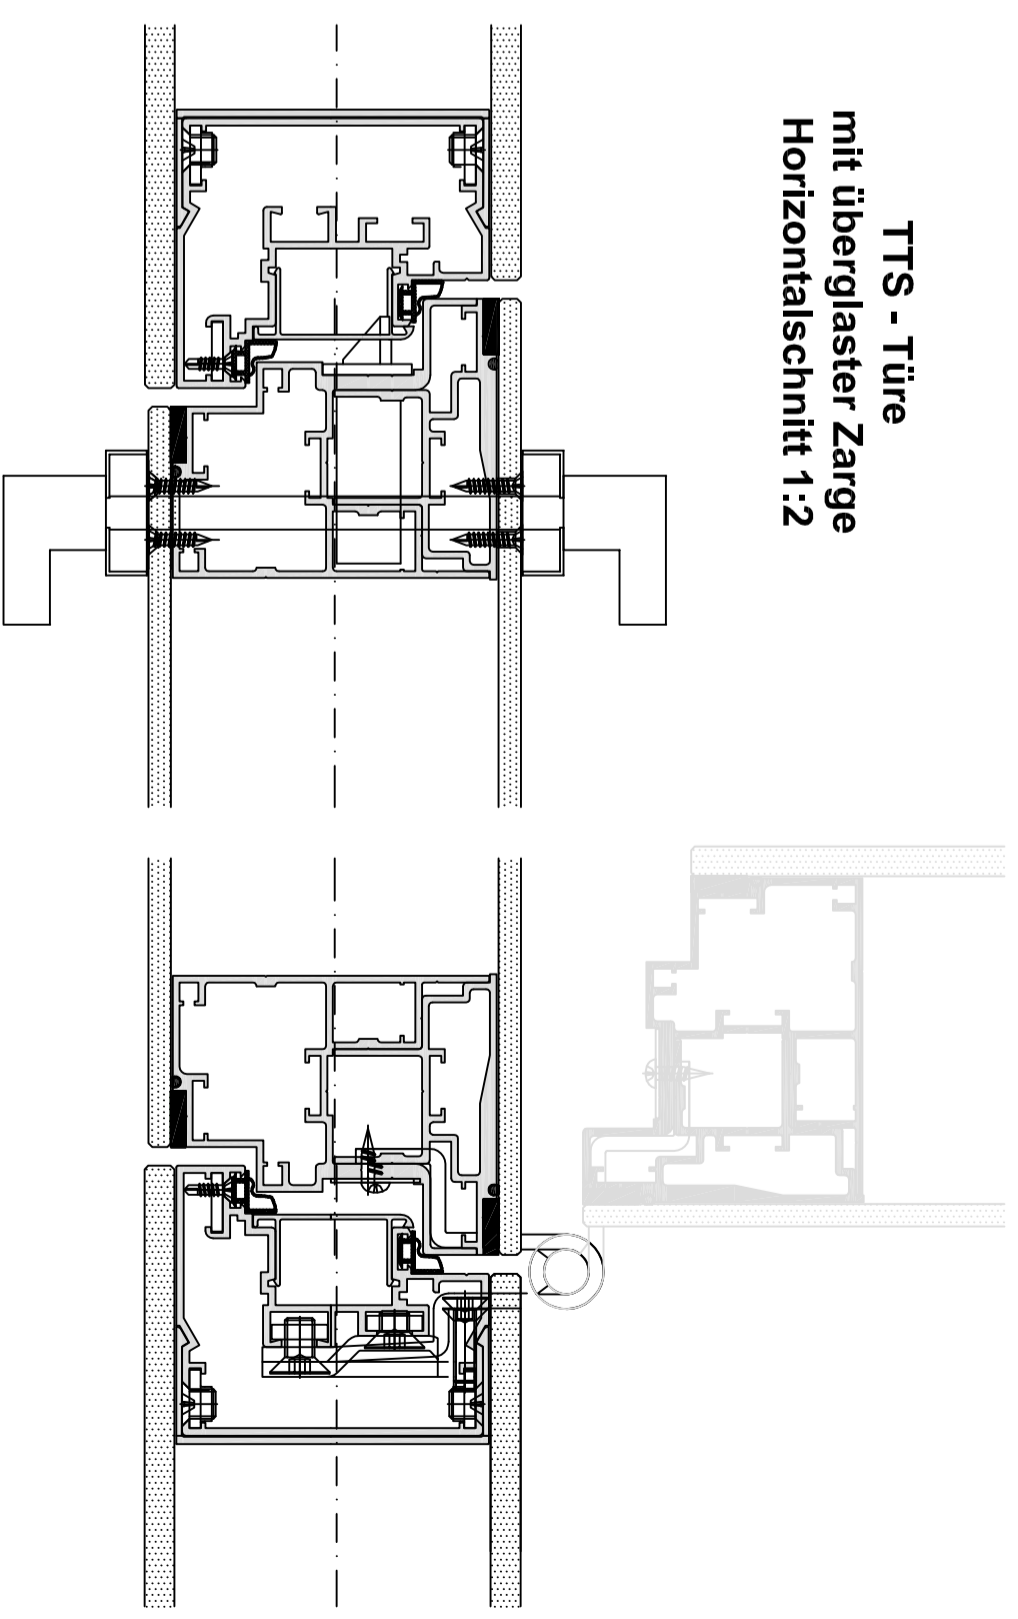

TTS Türe  
Vertikalschnitt 1:2

TTS Türe mit integriertem Oberteil  
Vertikalschnitt 1:2

TTS-Wand  
Vertikalschnitt 1:2

TTS - Türe  
mit überglaster Zarge  
Horizontalschnitt 1:2

TTS - 90° - Ecke - stumpf  
Horizontalschnitt 1 : 2

TTS - 90° - Ecke - Gehrung  
Horizontalschnitt 1 : 2

Wandanschluss  
Horizontalschnitt 1 : 2

Elementstoss  
Horizontalschnitt 1 : 2