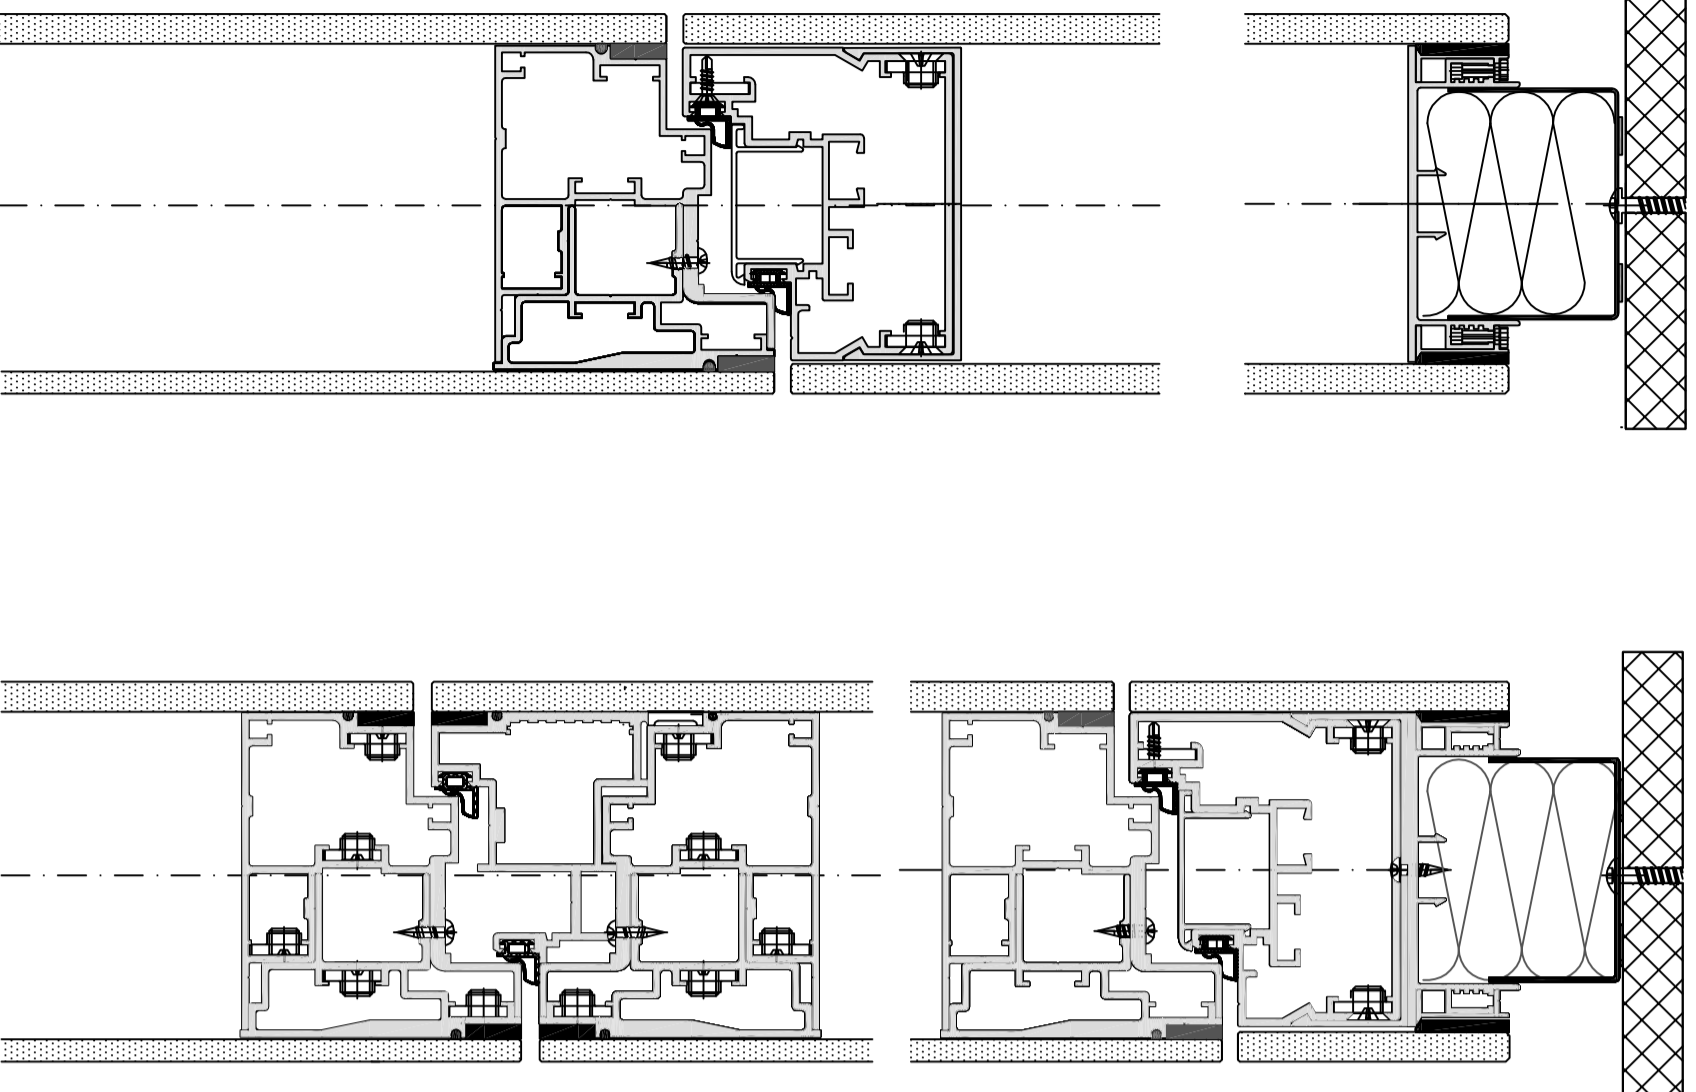

TTS Türe  
Vertikalschnitt 1:2

TTS Türe mit integriertem Oberteil  
Vertikalschnitt 1:2

TTS-Wand  
Vertikalschnitt 1:2

TTS - Türe  
mit überglaster Zarge  
Horizontalschnitt 1:2

TTS - 90° - Ecke - stumpf  
Horizontalschnitt 1 : 2

TTS - 90° - Ecke - Gehrung  
Horizontalschnitt 1 : 2

Wandanschluss  
Horizontalschnitt 1 : 2

Elementstoss  
Horizontalschnitt 1 : 2