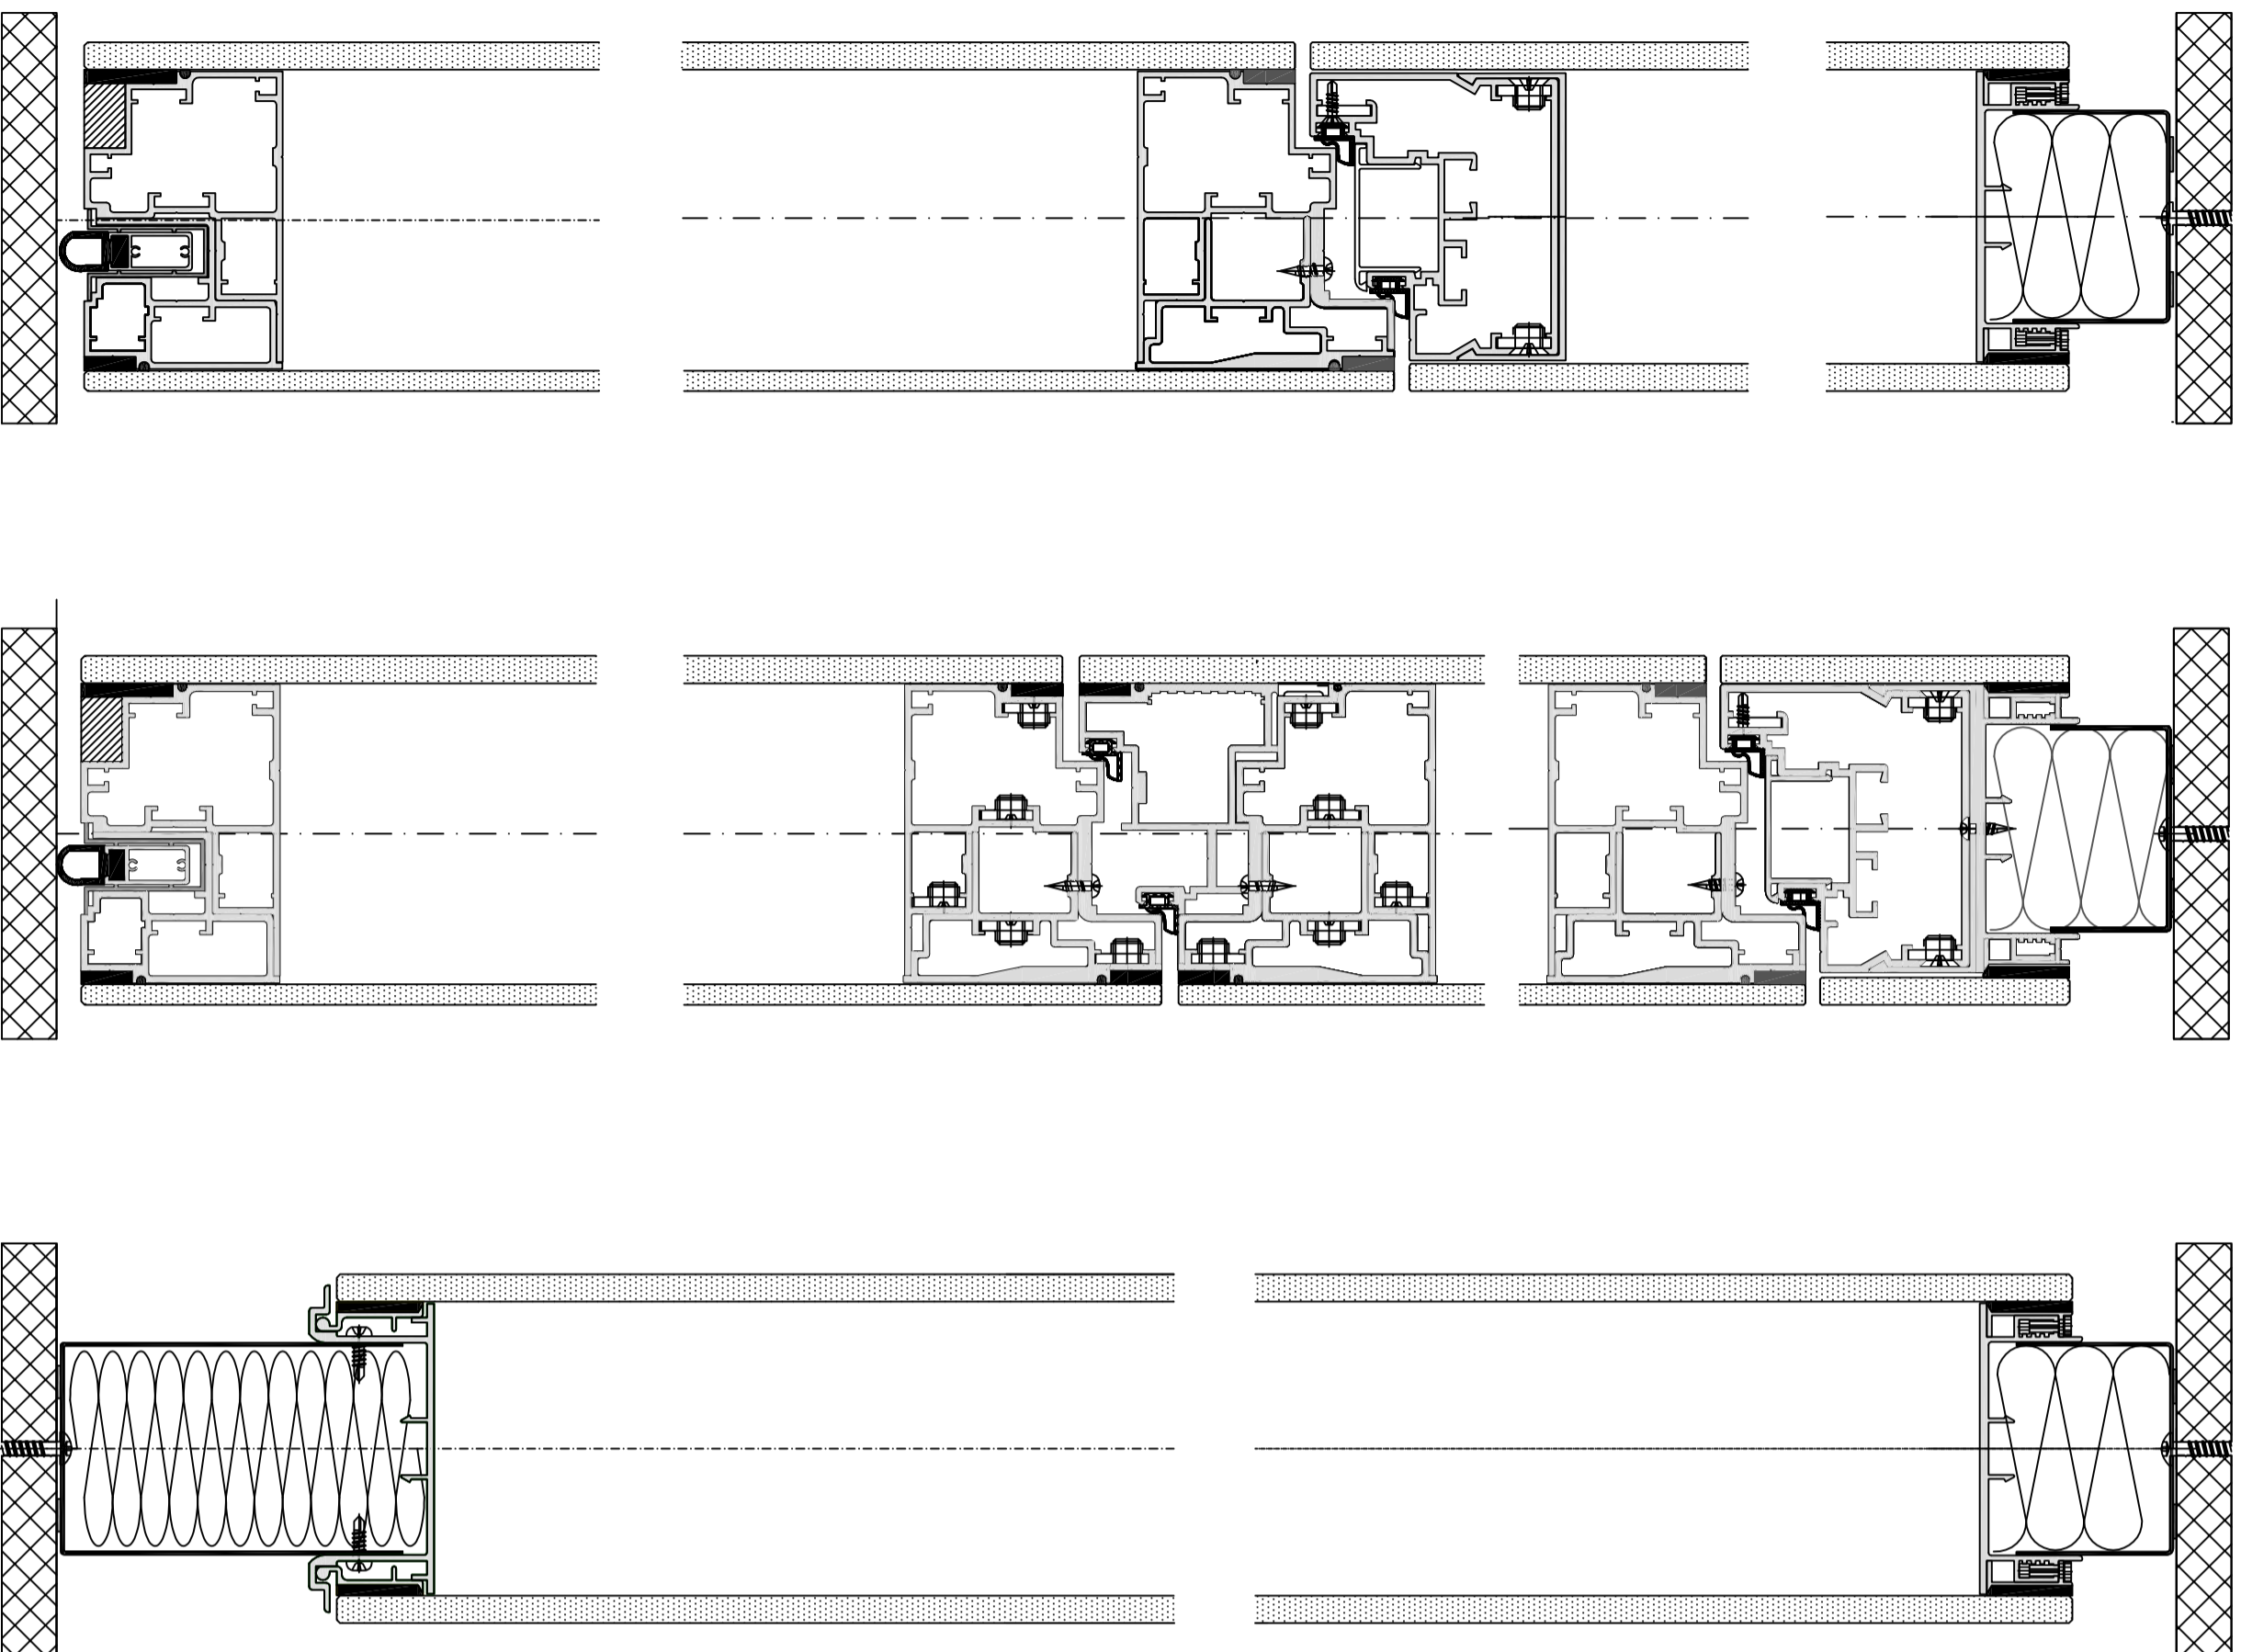

TTS Türe  
Vertikalschnitt 1:2

TTS Türe mit integriertem Oberteil  
Vertikalschnitt 1:2

TTS-Wand  
Vertikalschnitt 1:2

TTS - Türe  
mit überglaster Zarge  
Horizontalschnitt 1:2

TTS - 90° - Ecke - stumpf  
Horizontalschnitt 1 : 2

TTS - 90° - Ecke - Gehrung  
Horizontalschnitt 1 : 2

Wandanschluss  
Horizontalschnitt 1 : 2

Elementstoss  
Horizontalschnitt 1 : 2