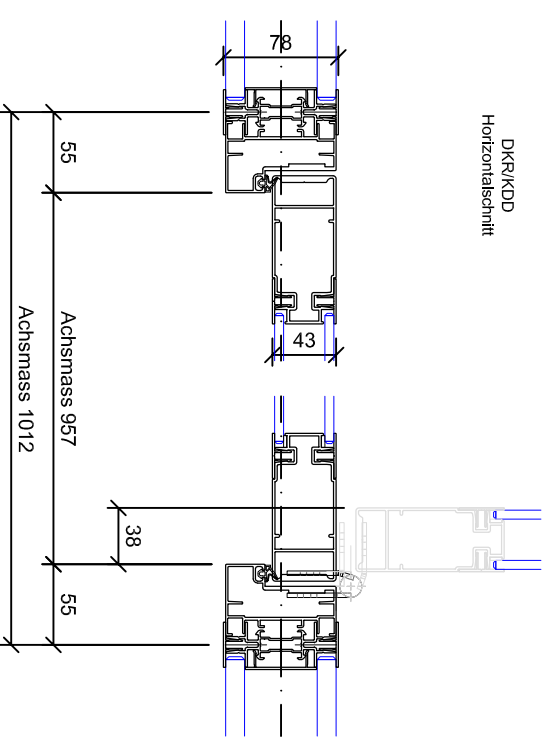

iQ-Structural 78
Wandanschluss
Horizontalschnitt

iQ-Structural 78
Elementstoss
Horizontalschnitt

iQ-Structural 78
90° - Ecke
Horizontalschnitt

iQ-Structural 78
T-Wand
Horizontalschnitt

DKR/KDS
Horizontalschnitt

DKR/KDG77
Horizontalschnitt

DKR/HPL
Horizontalschnitt

DKR/KDD
Horizontalschnitt

iQ-structural 78
raumhoch
Vertikalschnitt

DKR/KDG77
raumhoch
Vertikalschnitt

DKR/HPL
raumhoch
Vertikalschnitt

DKR/KDS
raumhoch
Vertikalschnitt

iQ-Structural 78 mit Türvarianten
Detailschnitte 1:5

A3

Uniska

Schlessa 6
Tel. 00423/392 41 91

9495 Triesen
Fax. 00423/392 41 92