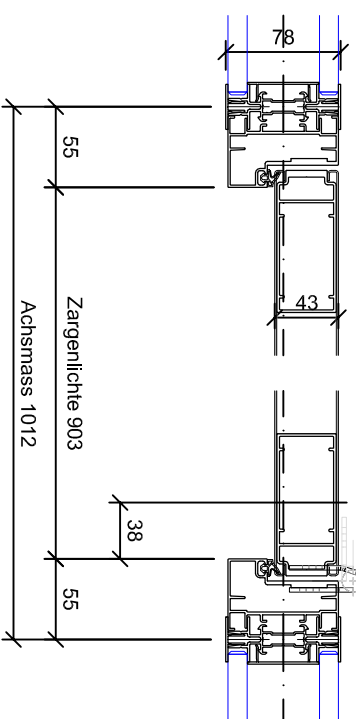

iQ-Structural 78
Wandanschluss
Horizontalschnitt

iQ-Structural 78
Elementstoss
Horizontalschnitt

iQ-Structural 78
90° - Ecke
Horizontalschnitt

iQ-Structural 78
T-Wand
Horizontalschnitt

DKR/KDS
Horizontalschnitt

DKR/KDG77
Horizontalschnitt

DKR/HPL
Horizontalschnitt

DKR/KDD
Horizontalschnitt

iQ-structural 78
raumhoch
Vertikalschnitt

DKR/KDG77
raumhoch
Vertikalschnitt

DKR/HPL
raumhoch
Vertikalschnitt

DKR/KDS
raumhoch
Vertikalschnitt

iQ-Structural 78 mit Türvarianten
Detailschnitte 1:5

A3

Uniska

Schlessa 6
Tel. 00423/392 41 91

9495 Triesen
Fax. 00423/392 41 92