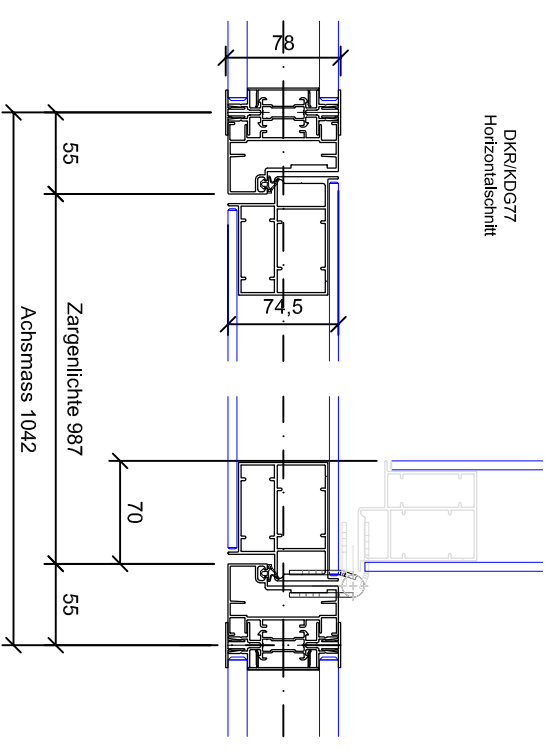

iQ-Structural 78
Wandanschluss
Horizontalschnitt

iQ-Structural 78
Elementstoss
Horizontalschnitt

iQ-Structural 78
90° - Ecke
Horizontalschnitt

iQ-Structural 78
T-Wand
Horizontalschnitt

DKR/KDS
Horizontalschnitt

DKR/KDG77
Horizontalschnitt

DKR/HPL
Horizontalschnitt

DKR/KDD
Horizontalschnitt

iQ-structural 78
raumhoch
Vertikalschnitt

DKR/KDG77
raumhoch
Vertikalschnitt

DKR/HPL
raumhoch
Vertikalschnitt

DKR/KDS
raumhoch
Vertikalschnitt

iQ-Structural 78 mit Türvarianten
Detailschnitte 1:5

A3

Uniska

Schlessa 6
Tel. 00423/392 41 91

9495 Triesen
Fax. 00423/392 41 92