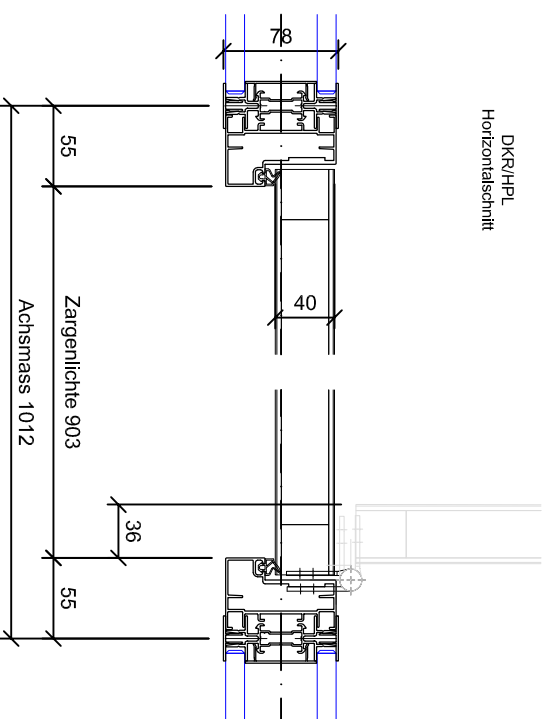

iQ-Structural 78
Wandanschluss
Horizontalschnitt

iQ-Structural 78
Elementstoss
Horizontalschnitt

iQ-Structural 78
90° - Ecke
Horizontalschnitt

iQ-Structural 78
T-Wand
Horizontalschnitt

DKR/KDS
Horizontalschnitt

DKR/KDG77
Horizontalschnitt

DKR/HPL
Horizontalschnitt

DKR/KDD
Horizontalschnitt

iQ-structural 78
raumhoch
Vertikalschnitt

DKR/KDG77
raumhoch
Vertikalschnitt

DKR/HPL
raumhoch
Vertikalschnitt

DKR/KDS
raumhoch
Vertikalschnitt

iQ-Structural 78 mit Türvarianten
Detailschnitte 1:5

A3

Uniska

Schlessa 6
Tel. 00423/392 41 91

9495 Triesen
Fax. 00423/392 41 92