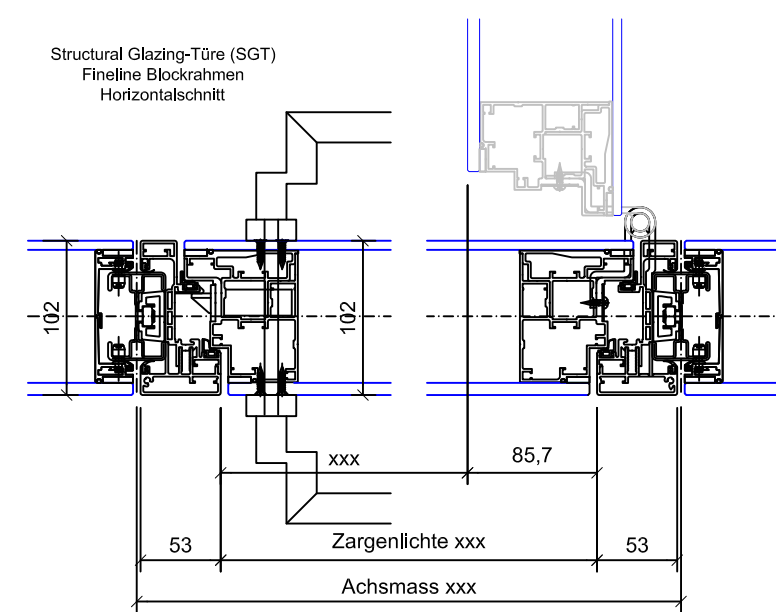

SG - Wandanschluss var.
Horizontalschnitt

SG - Wandanschluss
Horizontalschnitt

SG - Elementstoss
Horizontalschnitt

SG - 90° - Ecke
Horizontalschnitt

SG - 135° - Ecke
Horizontalschnitt

Structural Glazing-Türe (SGT) mit SG Oblicht
Fineline Blockrahmen
Vertikalschnitt

Glaswand SG mit SG Oblicht
Vertikalschnitt

Structural Glazing-Türe (SGT) raumhoch
Fineline Blockrahmen
Vertikalschnitt

Glaswand SG raumhoch
Vertikalschnitt

Volltüre 100 (VT100)
Fineline Blockrahmen
Horizontalschnitt

Structural Glazing-Türe (SGT)
Fineline Blockrahmen
Horizontalschnitt

Volltüre 70 (VT 70)
Fineline Blockrahmen
Horizontalschnitt

Glasrahmentüre (GRT) Iso 22mm
Fineline Blockrahmen
Horizontalschnitt

Volltüre 40 (VT 40)
Blockrahmen
Horizontalschnitt

Ganzglastüre (GGT) 10mm
Blockrahmen
Horizontalschnitt