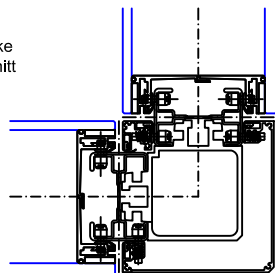

SG - Wandanschluss var.
Horizontalschnitt

SG - Wandanschluss
Horizontalschnitt

SG - Elementstoss
Horizontalschnitt

SG - 90° - Ecke
Horizontalschnitt

SG - 135° - Ecke
Horizontalschnitt

Structural Glazing-Türe (SGT) mit SG Oblicht
Fineline Blockrahmen
Vertikalschnitt

Glaswand SG mit SG Oblicht
Vertikalschnitt

Structural Glazing-Türe (SGT) raumhoch
Fineline Blockrahmen
Vertikalschnitt

Glaswand SG raumhoch
Vertikalschnitt

Volltüre 100 (VT100)
Fineline Blockrahmen
Horizontalschnitt

Ganzglastüre (GGT) 10mm
Blockrahmen
Horizontalschnitt