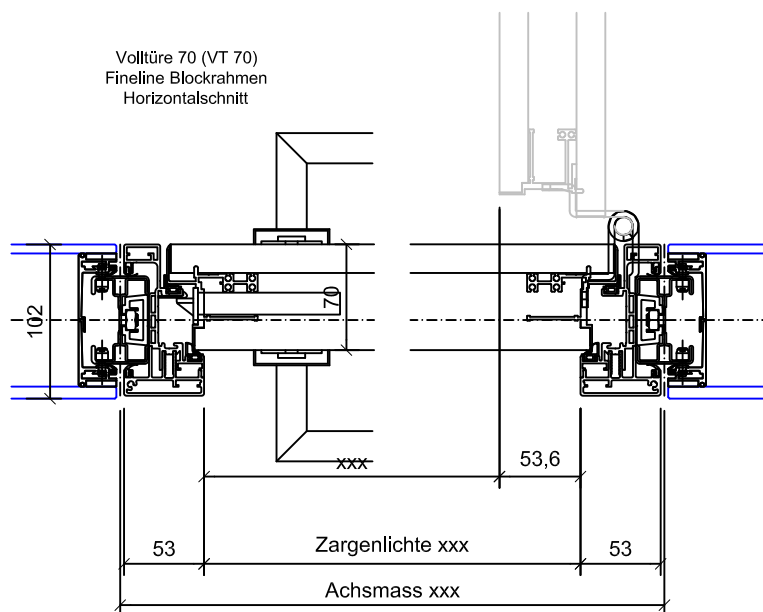

SG - Wandanschluss var.
Horizontalschnitt

SG - Wandanschluss
Horizontalschnitt

SG - Elementstoss
Horizontalschnitt

SG - 90° - Ecke
Horizontalschnitt

SG - 135° - Ecke
Horizontalschnitt

Structural Glazing-Türe (SGT) mit SG Oblicht
Fineline Blockrahmen
Vertikalschnitt

Glaswand SG mit SG Oblicht
Vertikalschnitt

Structural Glazing-Türe (SGT) raumhoch
Fineline Blockrahmen
Vertikalschnitt

Glaswand SG raumhoch
Vertikalschnitt

Volltüre 100 (VT100)
Fineline Blockrahmen
Horizontalschnitt

Structural Glazing-Türe (SGT)
Fineline Blockrahmen
Horizontalschnitt

Volltüre 70 (VT 70)
Fineline Blockrahmen
Horizontalschnitt

Glasrahmentüre (GRT) Iso 22mm
Fineline Blockrahmen
Horizontalschnitt

Volltüre 40 (VT 40)
Blockrahmen
Horizontalschnitt

Ganzglastüre (GGT) 10mm
Blockrahmen
Horizontalschnitt