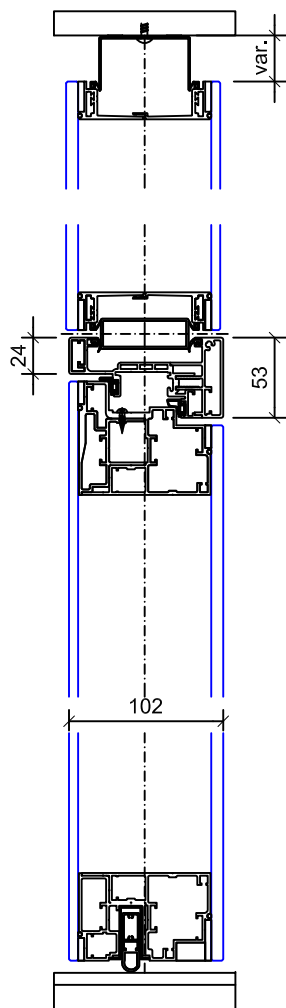

SG - Wandanschluss var.
Horizontalschnitt

SG - Wandanschluss
Horizontalschnitt

SG - Elementstoss
Horizontalschnitt

SG - 90° - Ecke
Horizontalschnitt

SG - 135° - Ecke
Horizontalschnitt

Structural Glazing-Türe (SGT) mit SG Oblicht
Fineline Blockrahmen
Vertikalschnitt

Glaswand SG mit SG Oblicht
Vertikalschnitt

Structural Glazing-Türe (SGT) raumhoch
Fineline Blockrahmen
Vertikalschnitt

Glaswand SG raumhoch
Vertikalschnitt

Volltüre 100 (VT100)
Fineline Blockrahmen
Horizontalschnitt

Structural Glazing-Türe (SGT)
Fineline Blockrahmen
Horizontalschnitt

Volltüre 70 (VT 70)
Fineline Blockrahmen
Horizontalschnitt

Glasrahmentüre (GRT) Iso 22mm
Fineline Blockrahmen
Horizontalschnitt

Volltüre 40 (VT 40)
Blockrahmen
Horizontalschnitt

Ganzglastüre (GGT) 10mm
Blockrahmen
Horizontalschnitt