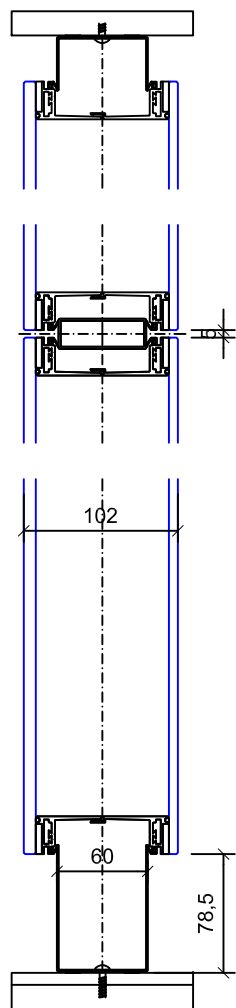

SG - Wandanschluss var.
Horizontalschnitt

SG - Wandanschluss
Horizontalschnitt

SG - Elementstoss
Horizontalschnitt

SG - 90° - Ecke
Horizontalschnitt

SG - 135° - Ecke
Horizontalschnitt

Structural Glazing-Türe (SGT) mit SG Oblicht
Fineline Blockrahmen
Vertikalschnitt

Glaswand SG mit SG Oblicht
Vertikalschnitt

Structural Glazing-Türe (SGT) raumhoch
Fineline Blockrahmen
Vertikalschnitt

Glaswand SG raumhoch
Vertikalschnitt

Volltüre 100 (VT100)
Fineline Blockrahmen
Horizontalschnitt

Structural Glazing-Türe (SGT)
Fineline Blockrahmen
Horizontalschnitt

Volltüre 70 (VT 70)
Fineline Blockrahmen
Horizontalschnitt

Glasrahmentüre (GRT) Iso 22mm
Fineline Blockrahmen
Horizontalschnitt

Volltüre 40 (VT 40)
Blockrahmen
Horizontalschnitt

Ganzglastüre (GGT) 10mm
Blockrahmen
Horizontalschnitt