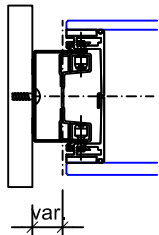

SG - Wandanschluss var.
Horizontalschnitt

SG - Wandanschluss
Horizontalschnitt

SG - Elementstoss
Horizontalschnitt

SG - 90° - Ecke
Horizontalschnitt

SG - 135° - Ecke
Horizontalschnitt

Structural Glazing-Türe (SGT) mit SG Oblicht
Fineline Blockrahmen
Vertikalschnitt

Glaswand SG mit SG Oblicht
Vertikalschnitt

Structural Glazing-Türe (SGT) raumhoch
Fineline Blockrahmen
Vertikalschnitt

Glaswand SG raumhoch
Vertikalschnitt

Volltüre 100 (VT100)
Fineline Blockrahmen
Horizontalschnitt

Structural Glazing-Türe (SGT)
Fineline Blockrahmen
Horizontalschnitt

Volltüre 70 (VT 70)
Fineline Blockrahmen
Horizontalschnitt

Glasrahmentüre (GRT) Iso 22mm
Fineline Blockrahmen
Horizontalschnitt

Volltüre 40 (VT 40)
Blockrahmen
Horizontalschnitt

Ganzglastüre (GGT) 10mm
Blockrahmen
Horizontalschnitt