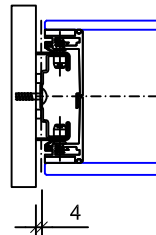

SG - Wandanschluss var.
Horizontalschnitt

SG - Wandanschluss
Horizontalschnitt

SG - Elementstoss
Horizontalschnitt

SG - 90° - Ecke
Horizontalschnitt

SG - 135° - Ecke
Horizontalschnitt

Structural Glazing-Türe (SGT) mit SG Oblicht
Fineline Blockrahmen
Vertikalschnitt

Glaswand SG mit SG Oblicht
Vertikalschnitt

Structural Glazing-Türe (SGT) raumhoch
Fineline Blockrahmen
Vertikalschnitt

Glaswand SG raumhoch
Vertikalschnitt

Volltüre 100 (VT100)
Fineline Blockrahmen
Horizontalschnitt

Structural Glazing-Türe (SGT)
Fineline Blockrahmen
Horizontalschnitt

Volltüre 70 (VT 70)
Fineline Blockrahmen
Horizontalschnitt

Glasrahmentüre (GRT) Iso 22mm
Fineline Blockrahmen
Horizontalschnitt

Volltüre 40 (VT 40)
Blockrahmen
Horizontalschnitt

Ganzglastüre (GGT) 10mm
Blockrahmen
Horizontalschnitt