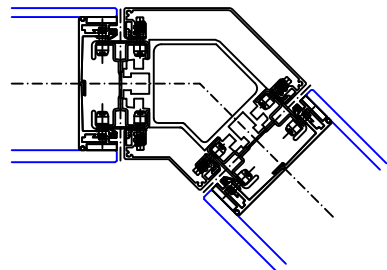

SG - Wandanschluss var.
Horizontalschnitt

SG - Wandanschluss
Horizontalschnitt

SG - Elementstoss
Horizontalschnitt

SG - 90° - Ecke
Horizontalschnitt

SG - 135° - Ecke
Horizontalschnitt

Structural Glazing-Türe (SGT) mit SG Oblicht
Fineline Blockrahmen
Vertikalschnitt

Glaswand SG mit SG Oblicht
Vertikalschnitt

Structural Glazing-Türe (SGT) raumhoch
Fineline Blockrahmen
Vertikalschnitt

Glaswand SG raumhoch
Vertikalschnitt

Volltüre 100 (VT100)
Fineline Blockrahmen
Horizontalschnitt

Structural Glazing-Türe (SGT)
Fineline Blockrahmen
Horizontalschnitt

Volltüre 70 (VT 70)
Fineline Blockrahmen
Horizontalschnitt

Glasrahmentüre (GRT) Iso 22mm
Fineline Blockrahmen
Horizontalschnitt

Volltüre 40 (VT 40)
Blockrahmen
Horizontalschnitt

Ganzglastüre (GGT) 10mm
Blockrahmen
Horizontalschnitt