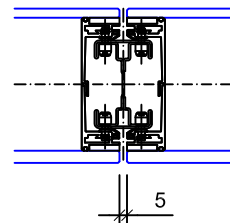

SG - Wandanschluss var.
Horizontalschnitt

SG - Wandanschluss
Horizontalschnitt

SG - Elementstoss
Horizontalschnitt

SG - 90° - Ecke
Horizontalschnitt

SG - 135° - Ecke
Horizontalschnitt

Structural Glazing-Türe (SGT) mit SG Oblicht
Fineline Blockrahmen
Vertikalschnitt

Glaswand SG mit SG Oblicht
Vertikalschnitt

Structural Glazing-Türe (SGT) raumhoch
Fineline Blockrahmen
Vertikalschnitt

Glaswand SG raumhoch
Vertikalschnitt

Volltüre 100 (VT100)
Fineline Blockrahmen
Horizontalschnitt

Structural Glazing-Türe (SGT)
Fineline Blockrahmen
Horizontalschnitt

Volltüre 70 (VT 70)
Fineline Blockrahmen
Horizontalschnitt

Glasrahmentüre (GRT) Iso 22mm
Fineline Blockrahmen
Horizontalschnitt

Volltüre 40 (VT 40)
Blockrahmen
Horizontalschnitt

Ganzglastüre (GGT) 10mm
Blockrahmen
Horizontalschnitt