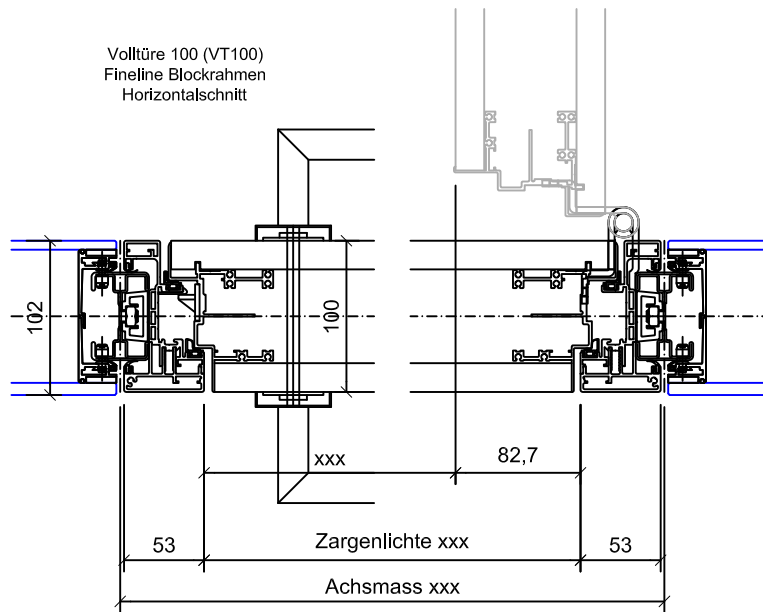

SG - Wandanschluss var.
Horizontalschnitt

SG - Wandanschluss
Horizontalschnitt

SG - Elementstoss
Horizontalschnitt

SG - 90° - Ecke
Horizontalschnitt

SG - 135° - Ecke
Horizontalschnitt

Structural Glazing-Türe (SGT) mit SG Oblicht
Fineline Blockrahmen
Vertikalschnitt

Glaswand SG mit SG Oblicht
Vertikalschnitt

Structural Glazing-Türe (SGT) raumhoch
Fineline Blockrahmen
Vertikalschnitt

Glaswand SG raumhoch
Vertikalschnitt

Volltüre 100 (VT100)
Fineline Blockrahmen
Horizontalschnitt

Structural Glazing-Türe (SGT)
Fineline Blockrahmen
Horizontalschnitt

Volltüre 70 (VT 70)
Fineline Blockrahmen
Horizontalschnitt

Glasrahmentüre (GRT) Iso 22mm
Fineline Blockrahmen
Horizontalschnitt

Volltüre 40 (VT 40)
Blockrahmen
Horizontalschnitt

Ganzglastüre (GGT) 10mm
Blockrahmen
Horizontalschnitt