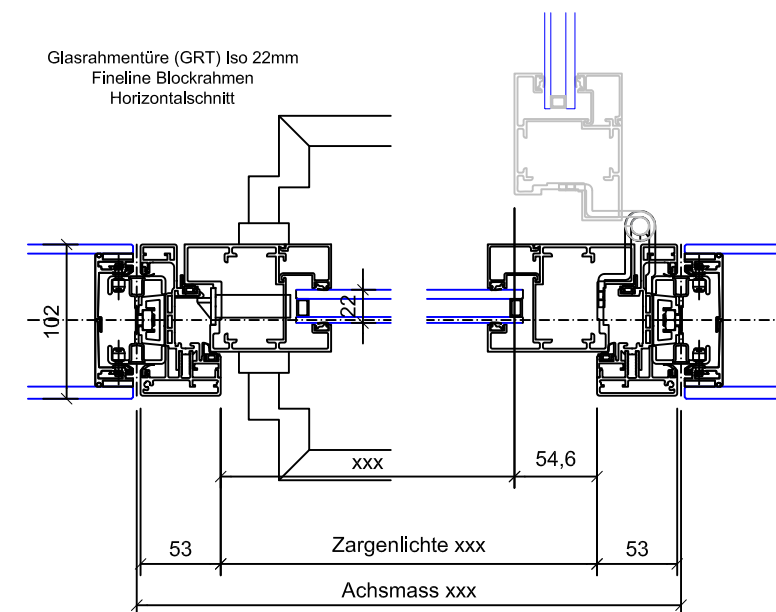

SG - Wandanschluss var.
Horizontalschnitt

SG - Wandanschluss
Horizontalschnitt

SG - Elementstoss
Horizontalschnitt

SG - 90° - Ecke
Horizontalschnitt

SG - 135° - Ecke
Horizontalschnitt

Structural Glazing-Türe (SGT) mit SG Oblicht
Fineline Blockrahmen
Vertikalschnitt

Glaswand SG mit SG Oblicht
Vertikalschnitt

Structural Glazing-Türe (SGT) raumhoch
Fineline Blockrahmen
Vertikalschnitt

Glaswand SG raumhoch
Vertikalschnitt

Volltüre 100 (VT100)
Fineline Blockrahmen
Horizontalschnitt

Structural Glazing-Türe (SGT)
Fineline Blockrahmen
Horizontalschnitt

Volltüre 70 (VT 70)
Fineline Blockrahmen
Horizontalschnitt

Glasrahmentüre (GRT) Iso 22mm
Fineline Blockrahmen
Horizontalschnitt

Volltüre 40 (VT 40)
Blockrahmen
Horizontalschnitt

Ganzglastüre (GGT) 10mm
Blockrahmen
Horizontalschnitt