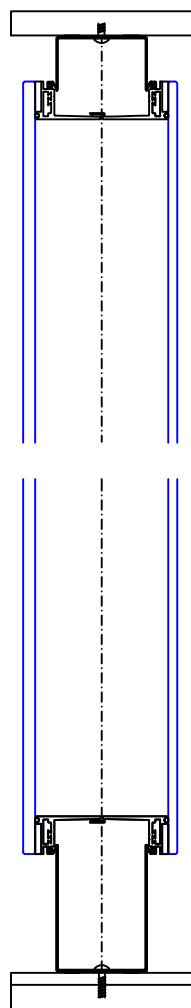

SG - Wandanschluss var.
Horizontalschnitt

SG - Wandanschluss
Horizontalschnitt

SG - Elementstoss
Horizontalschnitt

SG - 90° - Ecke
Horizontalschnitt

SG - 135° - Ecke
Horizontalschnitt

Structural Glazing-Türe (SGT) mit SG Oblicht
Fineline Blockrahmen
Vertikalschnitt

Glaswand SG mit SG Oblicht
Vertikalschnitt

Structural Glazing-Türe (SGT) raumhoch
Fineline Blockrahmen
Vertikalschnitt

Glaswand SG raumhoch
Vertikalschnitt

Volltüre 100 (VT100)
Fineline Blockrahmen
Horizontalschnitt

Structural Glazing-Türe (SGT)
Fineline Blockrahmen
Horizontalschnitt

Volltüre 70 (VT 70)
Fineline Blockrahmen
Horizontalschnitt

Glasrahmentüre (GRT) Iso 22mm
Fineline Blockrahmen
Horizontalschnitt

Volltüre 40 (VT 40)
Blockrahmen
Horizontalschnitt

Ganzglastüre (GGT) 10mm
Blockrahmen
Horizontalschnitt