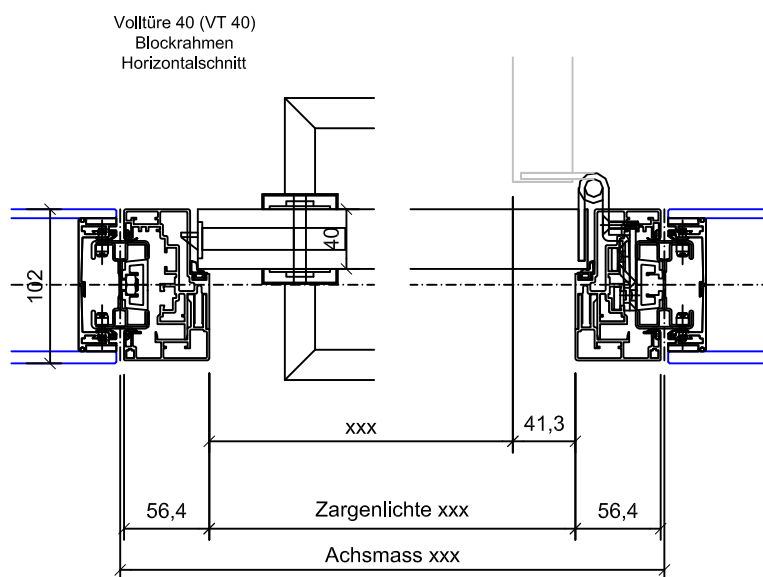

SG - Wandanschluss var.
Horizontalschnitt

SG - Wandanschluss
Horizontalschnitt

SG - Elementstoss
Horizontalschnitt

SG - 90° - Ecke
Horizontalschnitt

SG - 135° - Ecke
Horizontalschnitt

Structural Glazing-Türe (SGT) mit SG Oblicht
Fineline Blockrahmen
Vertikalschnitt

Glaswand SG mit SG Oblicht
Vertikalschnitt

Structural Glazing-Türe (SGT) raumhoch
Fineline Blockrahmen
Vertikalschnitt

Glaswand SG raumhoch
Vertikalschnitt

Volltüre 100 (VT100)
Fineline Blockrahmen
Horizontalschnitt

Structural Glazing-Türe (SGT)
Fineline Blockrahmen
Horizontalschnitt

Volltüre 70 (VT 70)
Fineline Blockrahmen
Horizontalschnitt

Glasrahmentüre (GRT) Iso 22mm
Fineline Blockrahmen
Horizontalschnitt

Volltüre 40 (VT 40)
Blockrahmen
Horizontalschnitt

Ganzglastüre (GGT) 10mm
Blockrahmen
Horizontalschnitt