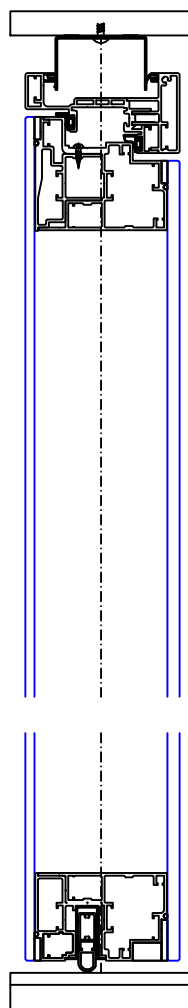

SG - Wandanschluss var.
Horizontalschnitt

SG - Wandanschluss
Horizontalschnitt

SG - Elementstoss
Horizontalschnitt

SG - 90° - Ecke
Horizontalschnitt

SG - 135° - Ecke
Horizontalschnitt

Structural Glazing-Türe (SGT) mit SG Oblicht
Fineline Blockrahmen
Vertikalschnitt

Glaswand SG mit SG Oblicht
Vertikalschnitt

Structural Glazing-Türe (SGT) raumhoch
Fineline Blockrahmen
Vertikalschnitt

Glaswand SG raumhoch
Vertikalschnitt

Volltüre 100 (VT100)
Fineline Blockrahmen
Horizontalschnitt

Structural Glazing-Türe (SGT)
Fineline Blockrahmen
Horizontalschnitt

Volltüre 70 (VT 70)
Fineline Blockrahmen
Horizontalschnitt

Glasrahmentüre (GRT) Iso 22mm
Fineline Blockrahmen
Horizontalschnitt

Volltüre 40 (VT 40)
Blockrahmen
Horizontalschnitt

Ganzglastüre (GGT) 10mm
Blockrahmen
Horizontalschnitt