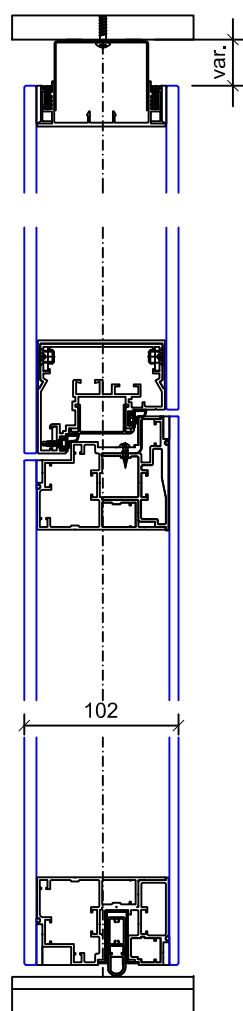

TTS - 90° - Ecke - stumpf
Horizontalschnitt

TTS - 90° - Ecke - Gehrung
Horizontalschnitt

Wandanschluss
Horizontalschnitt

Elementstoss
Horizontalschnitt

TTS Türe
mit Oblicht
Vertikalschnitt

TTS Türe
mit integriertem Oberteil
Vertikalschnitt

Glaswand TTS
raumhoch
Vertikalschnitt

Volltüre
mit TTS-Oblicht
Vertikalschnitt

TTS - Türe
mit überglaster Zarge
Horizontalschnitt

Volltüre 100 (VT 100)
auf TTS Wand
Horizontalschnitt