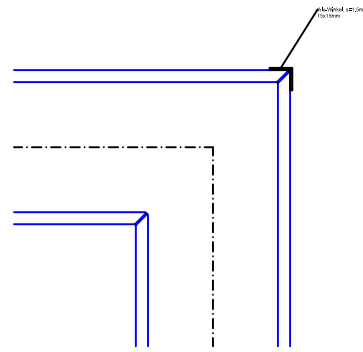

TTS - 90° - Ecke - stumpf
Horizontalschnitt

TTS - 90° - Ecke - Gehrung
Horizontalschnitt

Wandanschluss
Horizontalschnitt

Elementstoss
Horizontalschnitt

TTS Türe
mit Oblicht
Vertikalschnitt

TTS Türe
mit integriertem Oberteil
Vertikalschnitt

Glaswand TTS
raumhoch
Vertikalschnitt

Volltüre
mit TTS-Oblicht
Vertikalschnitt

TTS - Türe
mit überglaster Zarge
Horizontalschnitt

Volltüre 100 (VT 100)
auf TTS Wand
Horizontalschnitt