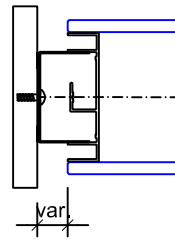

TTS - 90° - Ecke - stumpf
Horizontalschnitt

TTS - 90° - Ecke - Gehrung
Horizontalschnitt

Wandanschluss
Horizontalschnitt

Elementstoss
Horizontalschnitt

TTS Türe
mit Oblicht
Vertikalschnitt

TTS Türe
mit integriertem Oberteil
Vertikalschnitt

Glaswand TTS
raumhoch
Vertikalschnitt

Volltüre
mit TTS-Oblicht
Vertikalschnitt

TTS - Türe
mit überglaster Zarge
Horizontalschnitt

Volltüre 100 (VT 100)
auf TTS Wand
Horizontalschnitt