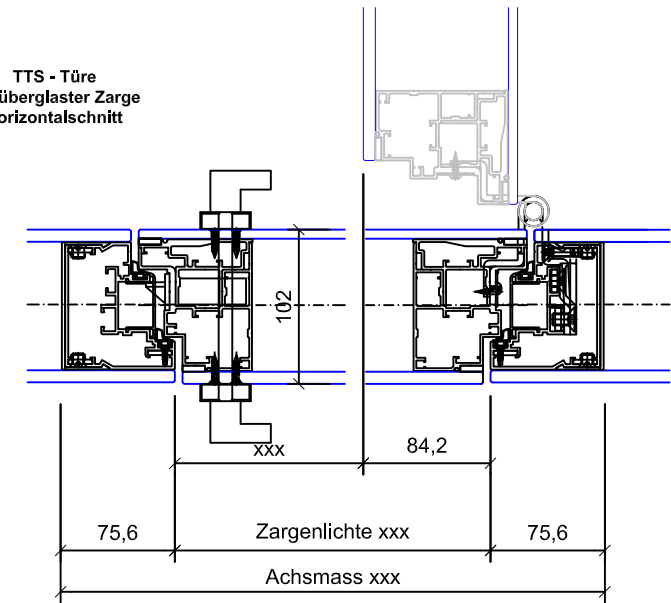

TTS - 90° - Ecke - stumpf
Horizontalschnitt

TTS - 90° - Ecke - Gehrung
Horizontalschnitt

Wandanschluss
Horizontalschnitt

Elementstoss
Horizontalschnitt

TTS Türe
mit Oblicht
Vertikalschnitt

TTS Türe
mit integriertem Oberteil
Vertikalschnitt

Glaswand TTS
raumhoch
Vertikalschnitt

Volltüre
mit TTS-Oblicht
Vertikalschnitt

TTS - Türe
mit überglaster Zarge
Horizontalschnitt

Volltüre 100 (VT 100)
auf TTS Wand
Horizontalschnitt