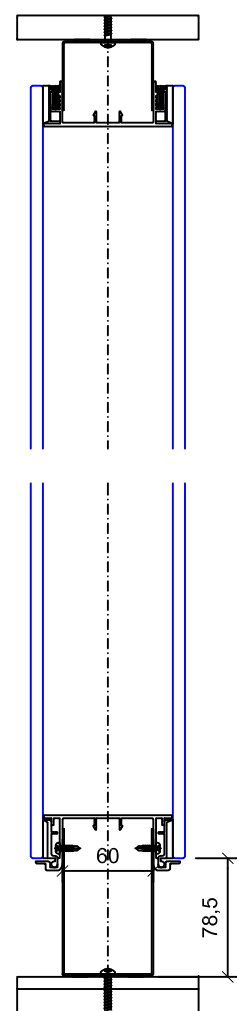

TTS - 90° - Ecke - stumpf
Horizontalschnitt

TTS - 90° - Ecke - Gehrung
Horizontalschnitt

Wandanschluss
Horizontalschnitt

Elementstoss
Horizontalschnitt

TTS Türe
mit Oblicht
Vertikalschnitt

TTS Türe
mit integriertem Oberteil
Vertikalschnitt

Glaswand TTS
raumhoch
Vertikalschnitt

Volltüre
mit TTS-Oblicht
Vertikalschnitt

TTS - Türe
mit überglaster Zarge
Horizontalschnitt

Volltüre 100 (VT 100)
auf TTS Wand
Horizontalschnitt