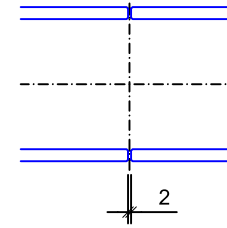

TTS - 90° - Ecke - stumpf
Horizontalschnitt

TTS - 90° - Ecke - Gehrung
Horizontalschnitt

Wandanschluss
Horizontalschnitt

Elementstoss
Horizontalschnitt

TTS Türe
mit Oblicht
Vertikalschnitt

TTS Türe
mit integriertem Oberteil
Vertikalschnitt

Glaswand TTS
raumhoch
Vertikalschnitt

Volltüre
mit TTS-Oblicht
Vertikalschnitt

TTS - Türe
mit überglaster Zarge
Horizontalschnitt

Volltüre 100 (VT 100)
auf TTS Wand
Horizontalschnitt