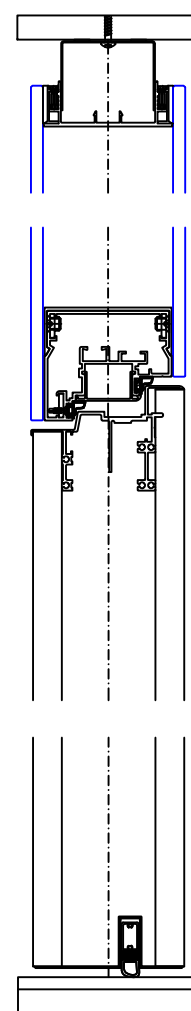

TTS - 90° - Ecke - stumpf
Horizontalschnitt

TTS - 90° - Ecke - Gehrung
Horizontalschnitt

Wandanschluss
Horizontalschnitt

Elementstoss
Horizontalschnitt

TTS Türe
mit Oblicht
Vertikalschnitt

TTS Türe
mit integriertem Oberteil
Vertikalschnitt

Glaswand TTS
raumhoch
Vertikalschnitt

Volltüre
mit TTS-Oblicht
Vertikalschnitt

TTS - Türe
mit überglaster Zarge
Horizontalschnitt

Volltüre 100 (VT 100)
auf TTS Wand
Horizontalschnitt