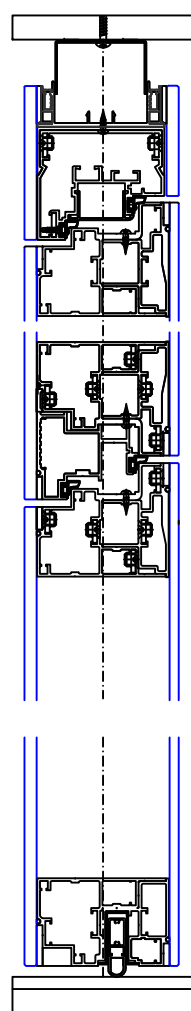

TTS - 90° - Ecke - stumpf
Horizontalschnitt

TTS - 90° - Ecke - Gehrung
Horizontalschnitt

Wandanschluss
Horizontalschnitt

Elementstoss
Horizontalschnitt

TTS Türe
mit Oblicht
Vertikalschnitt

TTS Türe
mit integriertem Oberteil
Vertikalschnitt

Glaswand TTS
raumhoch
Vertikalschnitt

Volltüre
mit TTS-Oblicht
Vertikalschnitt

TTS - Türe
mit überglaster Zarge
Horizontalschnitt

Volltüre 100 (VT 100)
auf TTS Wand
Horizontalschnitt